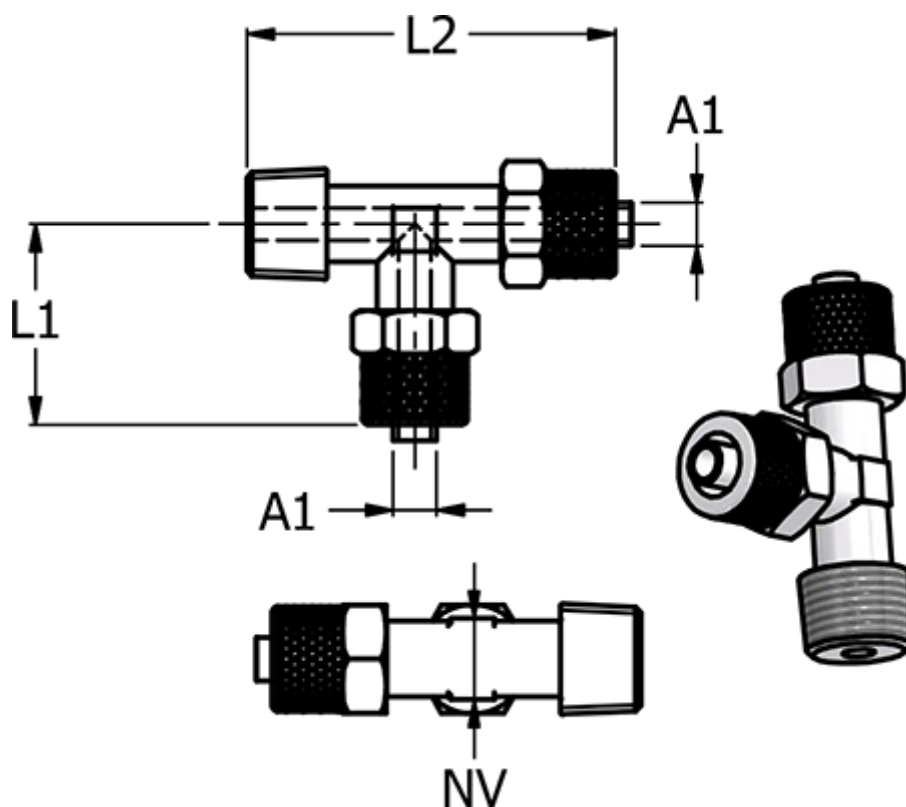

Varenummer: 5861511410

Beskrivelse: Push-on fitting 15.114-10, metal Ø10/8-Ø10/8-R 1/4"  
T-stykke med konisk gevind

## Mål

Gevind A2	=
L1	= 25.5
L2	= 41
NV	= 11
Slangediameter A1	= 10/8